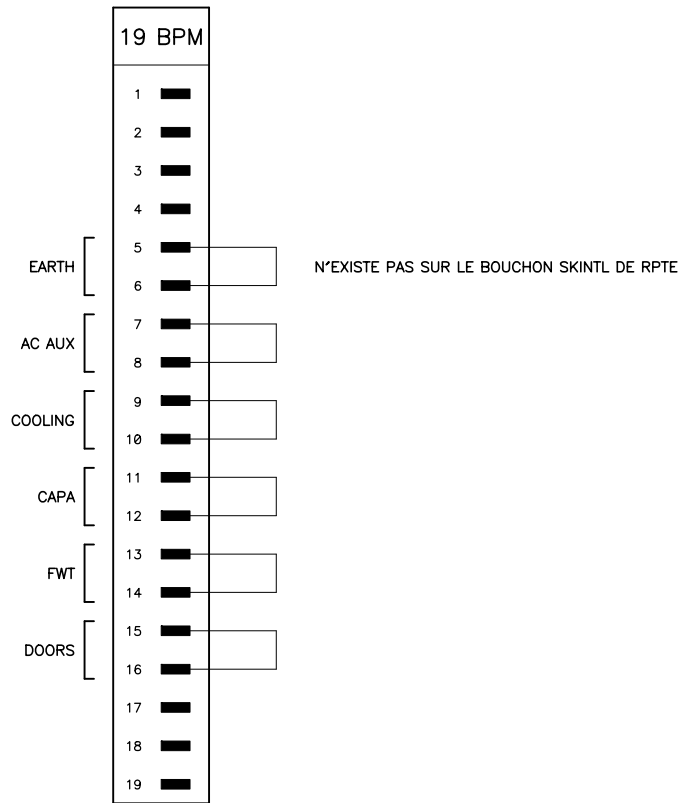

SKINTL

Projet/ Project:	CONVERTISSEURS A THYRISTORS DU LHC	Resp.:	THIESEN . H		
Ensemble/ Set:	ELECTRONIQUE DE COMMANDE	Designer:	DUBOIS . B	162976	
Sous-ensemble/ Underset:		Drawn:			
Document:	BOUCHON SKINTL	MODA:			
		MODB:			
		File:			INDICE
	LABORATOIRE EUROPEEN POUR LA PHYSIQUE DES PARTICULES EUROPEAN LABORATORY FOR PARTICLE PHYSICS GENEVE / GENEVA	Ref: nb			